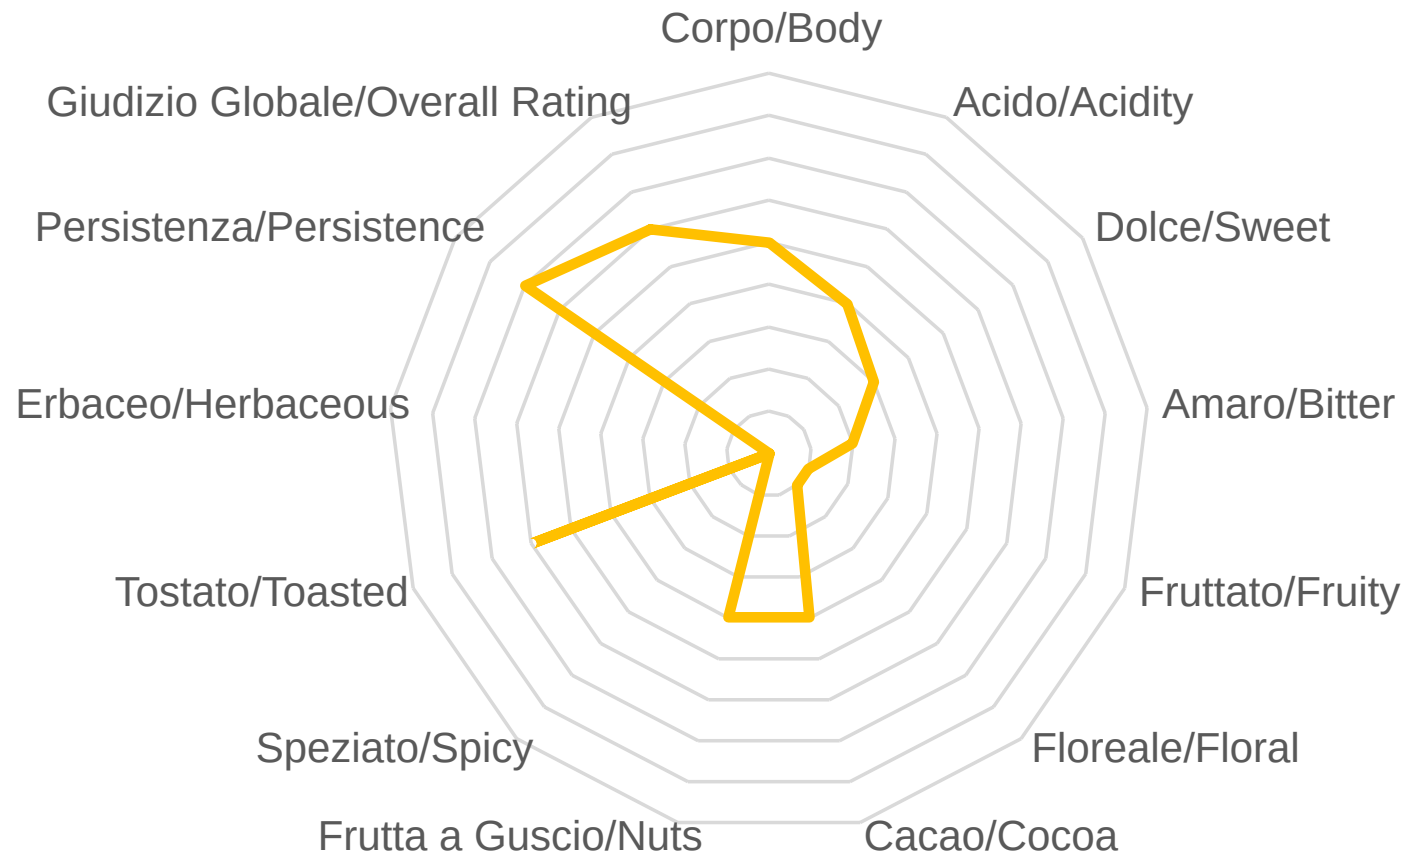

APPROVAZIONE CAMPIONE PRE-IMBARCO

DATA TEST	ORIGINE CAFFÈ	PARTITA/LOTTO
04/08/2022	ETIOPIA	002/22
21/12/2022	EL SALVADOR	014/22
22/02/2022	BRASILE	028/22
28/12/2022	COLOMBIA	034/22

Firma

Salvatore Pesco
Panel Leader e Q Grader

ETIOPIA

EL SALVADOR

BRASILE

COLOMBIA