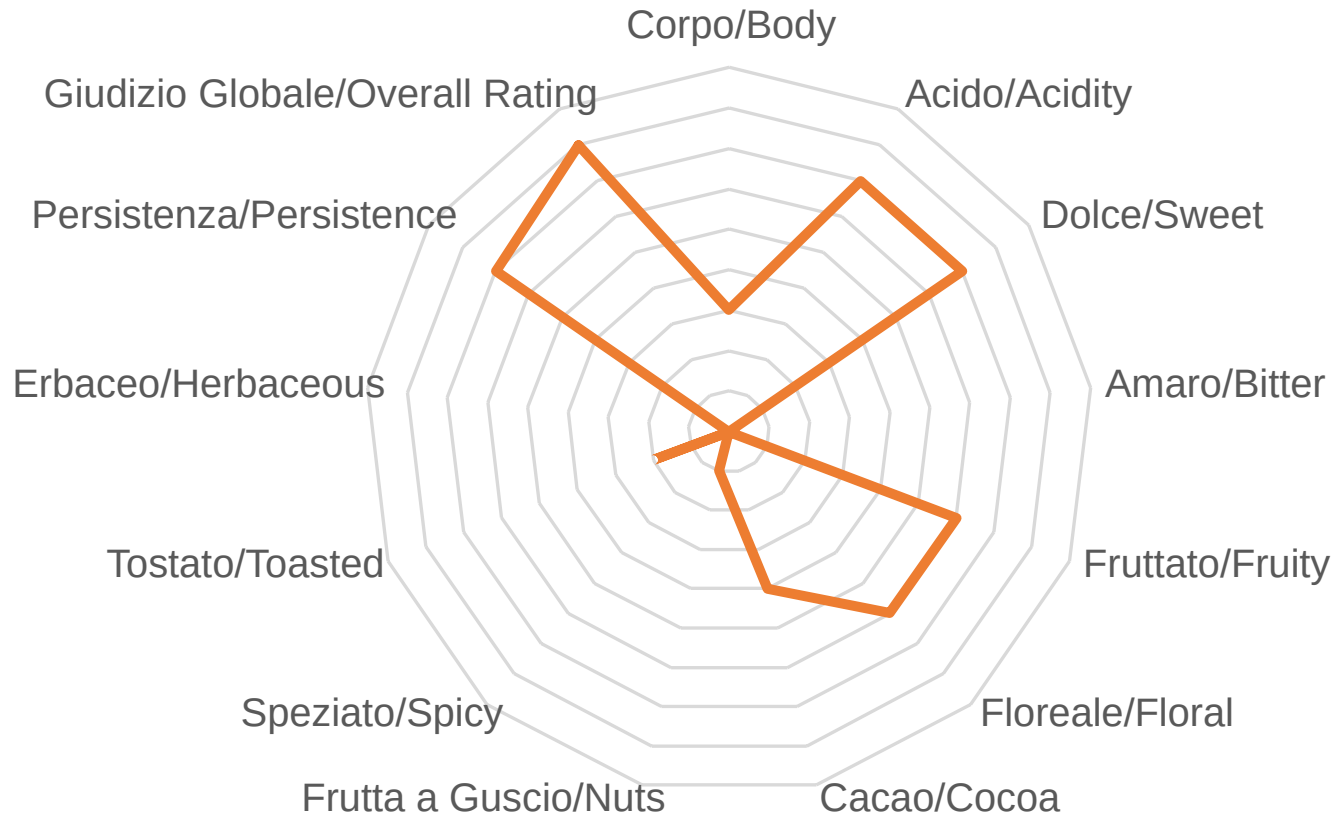

APPROVAZIONE CAMPIONE PRE-IMBARCO

DATA TEST	ORIGINE CAFFÈ	PARTITA/LOTTO
04/08/2022	ETIOPIA	002/22
21/12/2022	EL SALVADOR	014/22
22/02/2022	BRASILE	028/22
28/12/2022	COLOMBIA	034/22

Firma

Salvatore Pesco
Panel Leader e Q Grader

ETIOPIA

EL SALVADOR

BRASILE

COLOMBIA