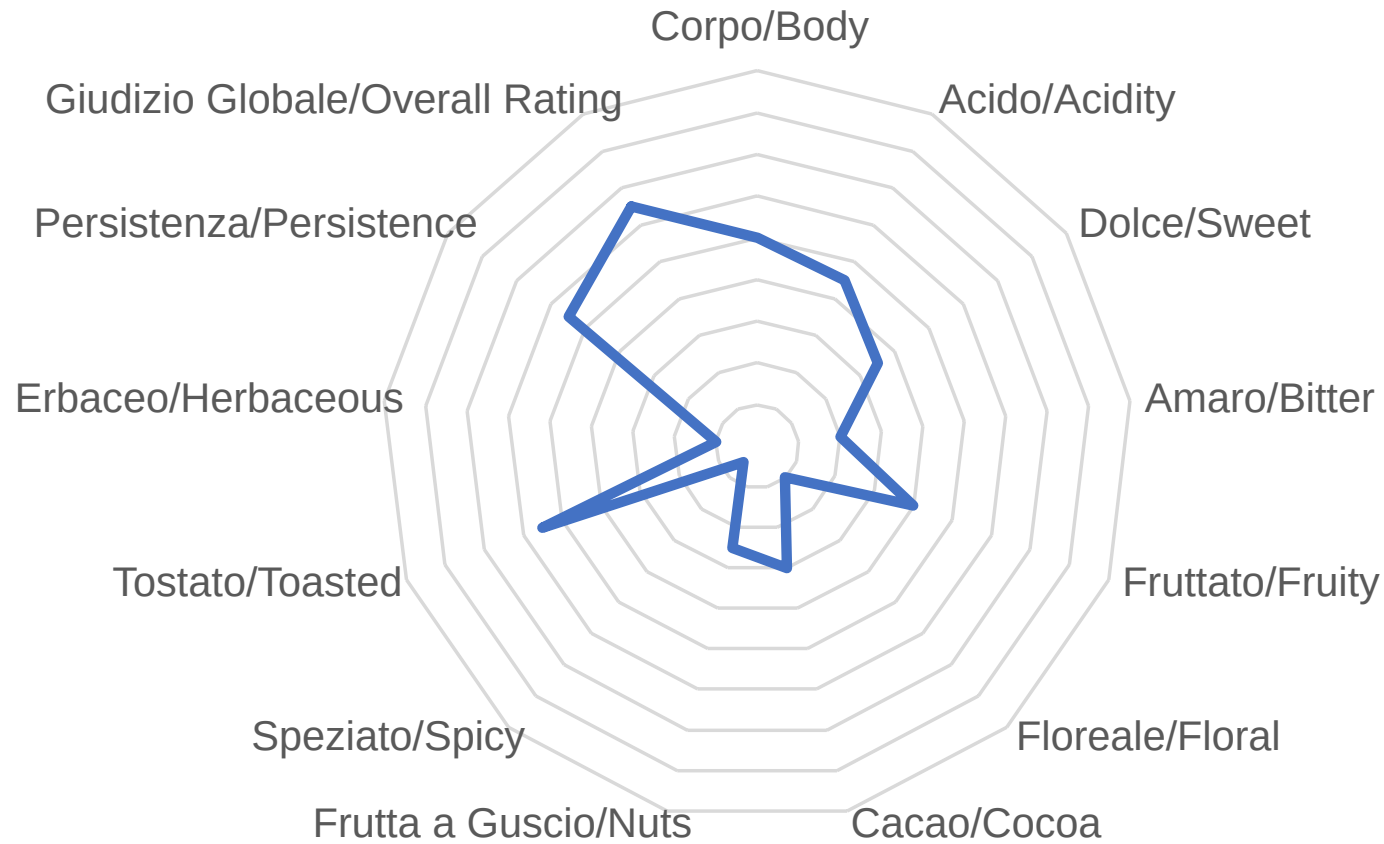

APPROVAZIONE CAMPIONE PRE-IMBARCO

DATA TEST	ORIGINE CAFFÈ	PARTITA/LOTTO
04/08/2022	ETIOPIA	002/22
21/12/2022	EL SALVADOR	014/22
22/02/2022	BRASILE	028/22
28/12/2022	COLOMBIA	034/22

Firma

Salvatore Pesco
Panel Leader e Q Grader

ETIOPIA

EL SALVADOR

BRASILE

COLOMBIA