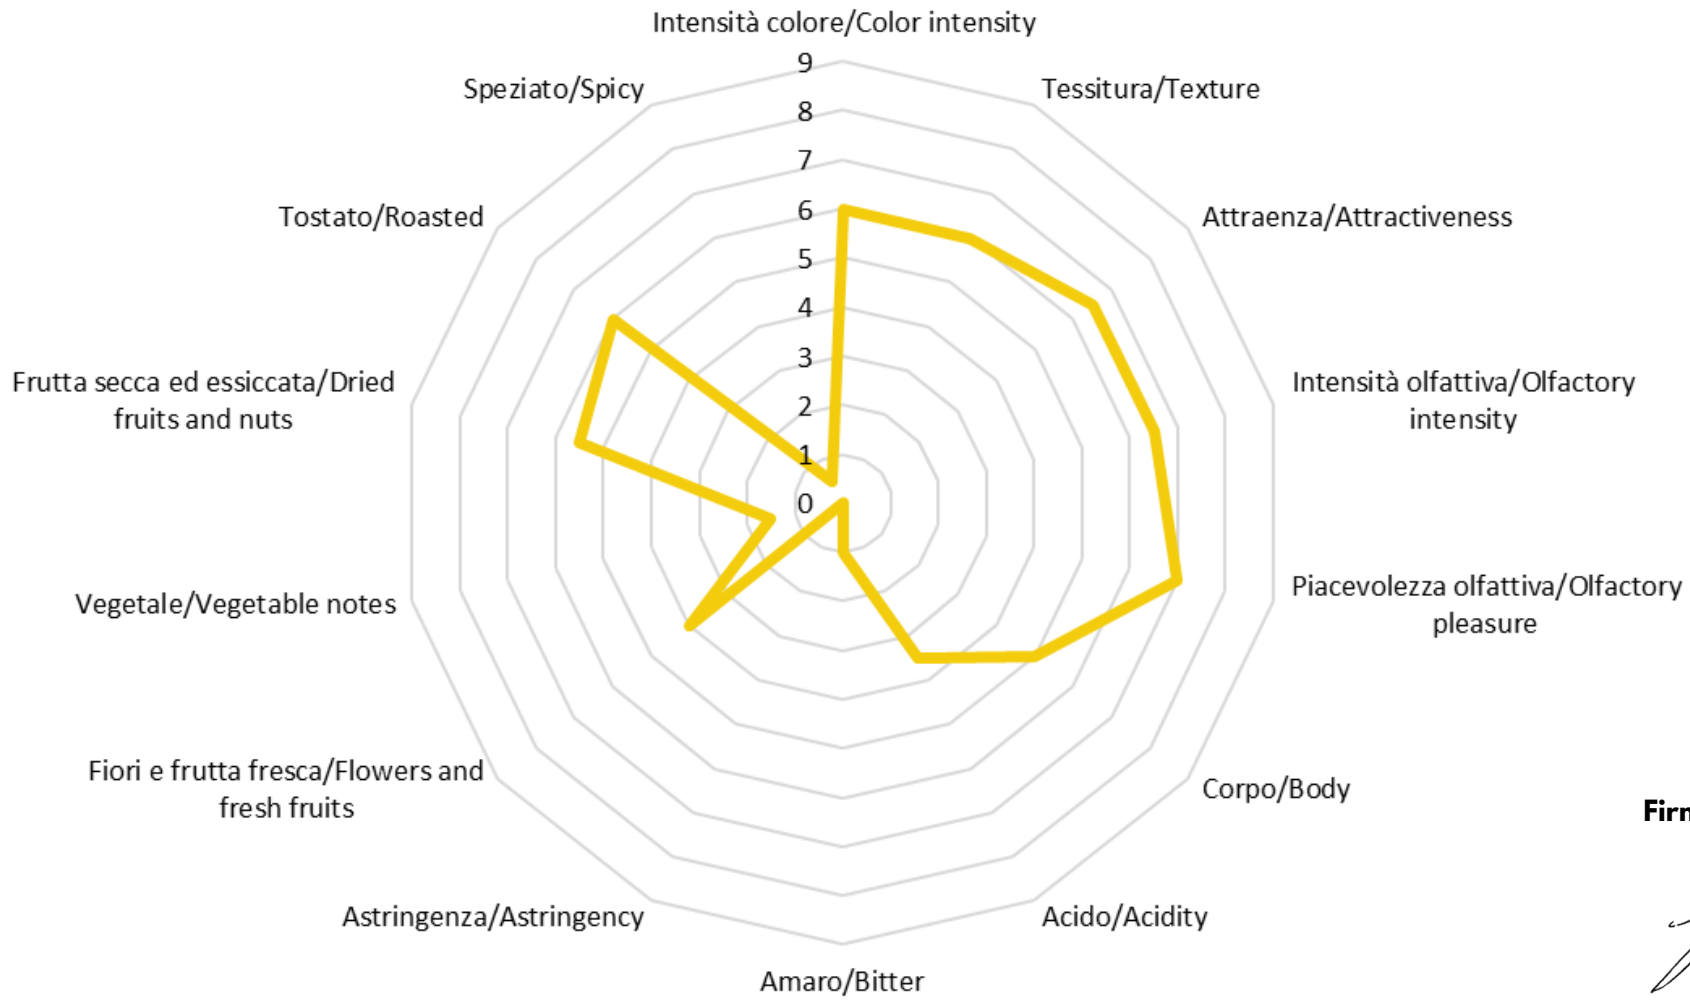

ANALISI SENSORIALE

DATA TEST	NOME MISCELA	LOTTO
08/06/2023	GENTILE 100% ARABICA	H11E

MISCELA GENTILE

EQUILIBRIO/ BALANCE	PIACEVOLEZZA RETROLFATTIVA/ RETROFACTIVE PLEASURE	LIVELLO EDONICO/ HEDONIC LEVEL
7	7	7

Firma

Salvatore Pesco
Panel Leader e Q Grader